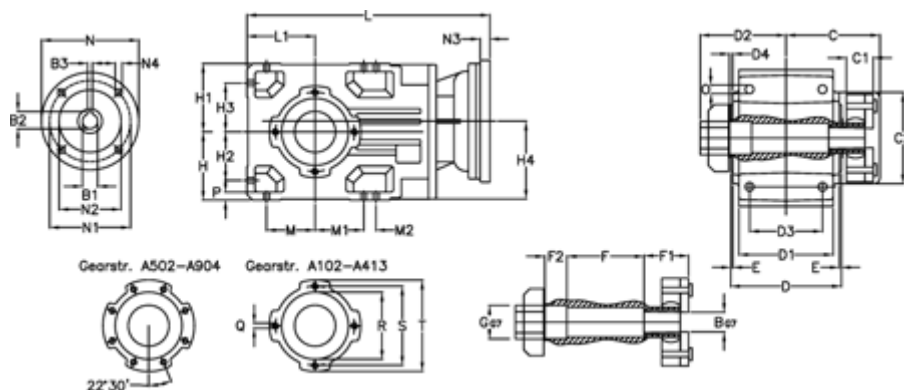

Varenummer: 29600604176740

Beskrivelse: Keglehjulsgear A603QF55-41,7-P100B5

Mål

B	= 55	D	= 239	F2	= 76	L	= 546.0	N3	= -
B1	= 28	D1	= 235	G	= 55	L1	= 165	N4	= M12x16
B2	= 31.3	D2	= 179	GA	= 127 NM	M	= 122.5	O	= 18.5
B3	= 8	D3	= 195	H	= 165	M1	= 122.5	P	= 16
Betegnelse	= A603QF55-xx-P112 B5	d4	= 6.0	H1	= 165	M2	= -	Q	= M12x19
C	= 195.0	E	= 4.5	H2	= 122.5	N	= 250	R	= 180
C1	= 76	F	= 206.0	H3	= 122.5	N1	= 215	S	= 215
C2	= 183.0	F1	= 76.0	H4	= 181.0	N2	= 180	T	= 250